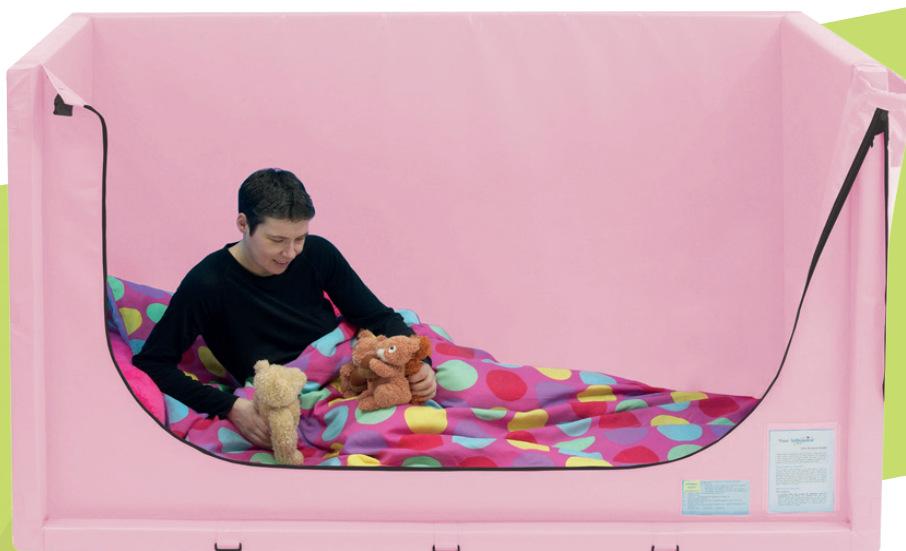

COSYFIT®

Seng med bare myke overflater

Cosyfit er en robust og solid seng hvor man kan slå, sparke og utagere uten fare for å skade seg. Den passer best til brukere som ikke kan gå, stå eller dra seg opp til stående.

Sengen har en unik rammekonstruksjon som gjør at gulv, vegger og tak står i spenn. Spennet reduserer muligheten for bruker til å slå seg, sette seg fast, lage lyder, bite, rive eller slå i stykker.

Cosyfit passer til barn, ungdom og voksne som må skjermes når de sover slik at de unngår å skade seg selv. Sengen passer også godt som et hvilested på dagtid.

Sengen plasseres rett på gulvet.

Dersom det er behov kan den fås med hev-senk understell (Hi-Lo) eller stå på en stasjonær plattform som kan stilles i ulike høyder.

Leveres som standard med:

- ✓ Gulv
- ✓ Polstrede og myke vegger i PVC
- ✓ Vindu i døren
- ✓ En dør som enkelt kan festes til siden

	Cosyfit	Cosyfit Hi-Lo
Artikkelnummer	SD2047 (H 107 cm)	SD2093 (H 107 cm) SD2088 (H 147cm)
HMS-nummer		
Utvendige mål		
Bredde	109 cm	110 cm
Lengde	198 cm	219 cm
Høyde vegger	76, 91, 107 eller 147 cm	76, 91, 107 eller 147 cm
Innvendige mål		
Bredde	91 cm	
Lengde	183 cm	
Høyde vegger	15 cm lavere enn utvendige mål	
Vekt base		62 kg
Vekt total		120 - 131 kg
Brukervekt		180kg